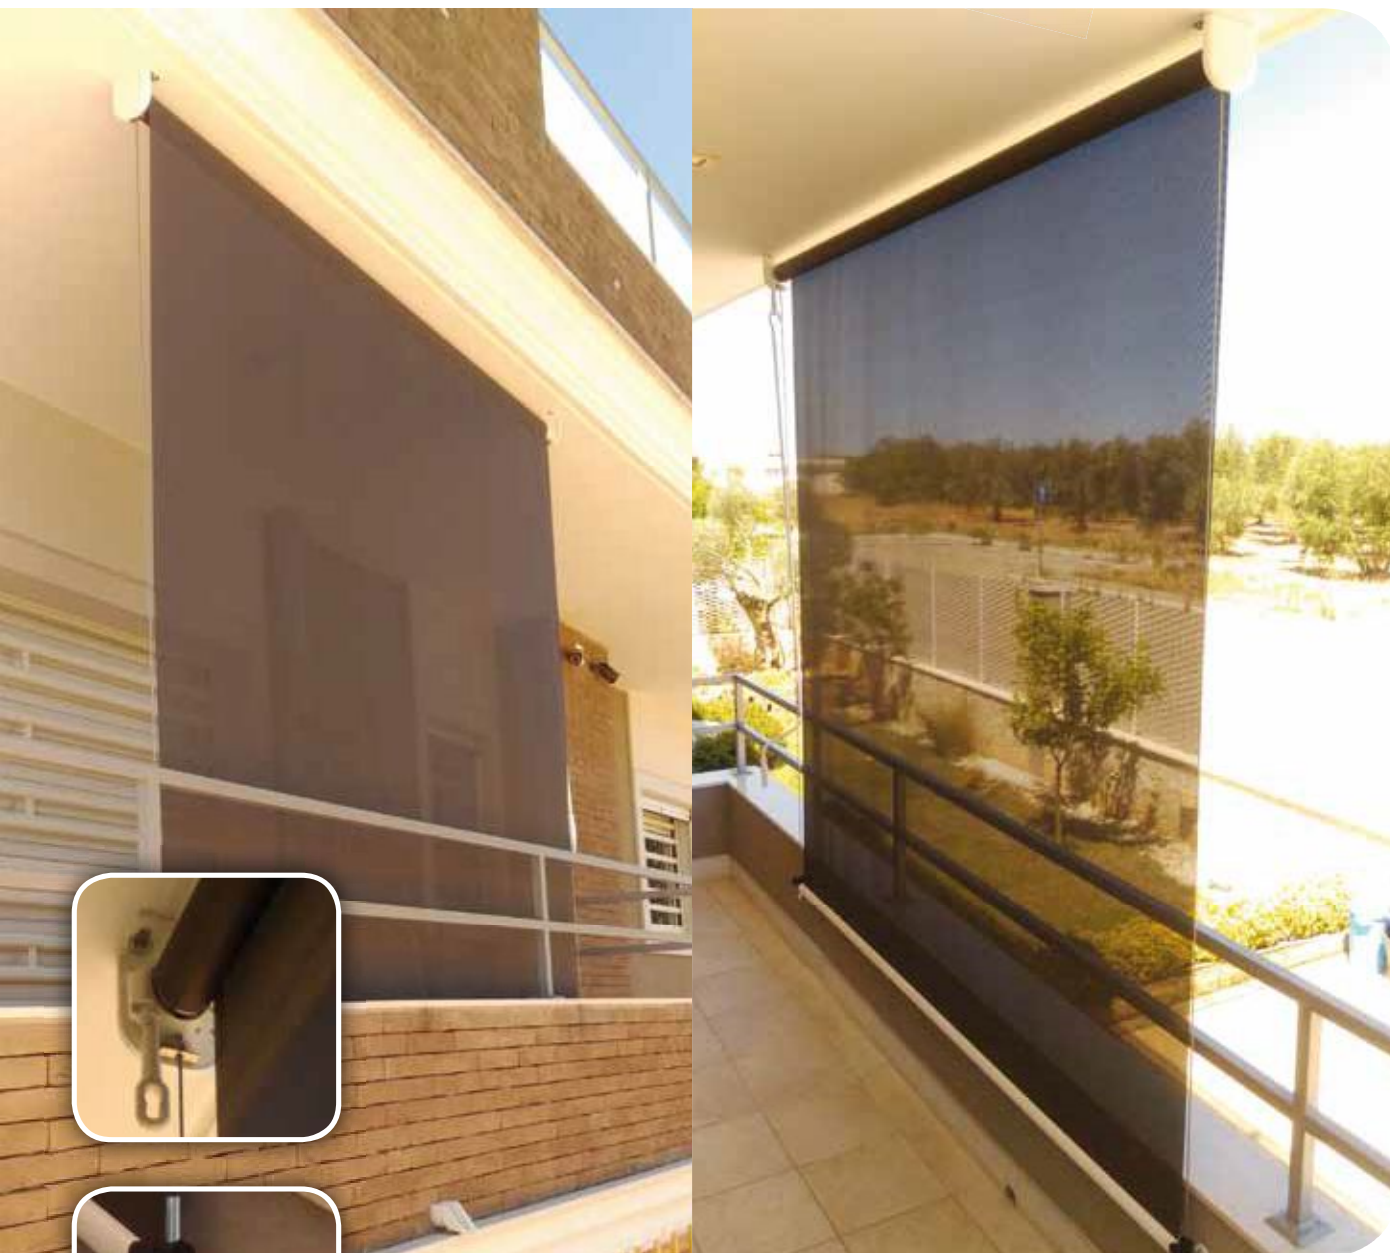

UNI EN 13561
UNI EN 1932 **Cl. NPD 400x300**
Dimensioni massime consigliate

COMANDO DI SERIE
Arganella 7:1

Asta

Cavetto

Tenda verticale guidata con **cavetto inox** Ø 4mm o **asta in acciaio** Ø 10mm particolarmente indicata per finestre e facciate continue. Tenda fornita con comando ad arganella.