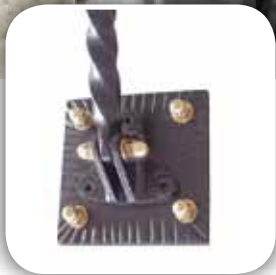

UNI EN 13561
UNI EN 1932 Cl. 3 450x130
Dimensioni massime consigliate

COMANDO DI SERIE
Arganello 7:1

Tenda a caduta in **ferro battuto** con braccetti a profilo quadro o attorcigliato, particolarmente adatta per i centri storici. Viene fornita solo nei colori rame o grigio canna di fucile. Tenda fornita con comando ad arganello.