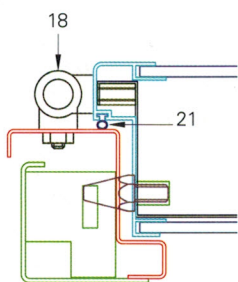

Basic CLASSE 2

SEZ. LATO CERNIERA

DETTAGLIO LATO CERNIERE

DETTAGLIO PIASTRA SERRATURA

- | | | | |
|--------------------------------|----------------------------------|----------------------------------|------------------------------|
| 1. Falso telaio (controtelaio) | 8. Piastra serratura | 15. Piastra di rinforzo cerniere | 25. Piastra registro scrocco |
| 2. Telaio | 9. Omega orizzontale di rinforzo | 16. Rostri | 26. Maniglia |
| 3. Profilo pannello | 10. Predisposizione Defender | 17. Ferma pannelli inferiori | |
| 4. Deviatori doppi | 11. Piastra maniglia | 18. Cerniere registrabili | |
| 5. Aste di rinvio | 12. Spioncino | 19. Pannelli di rivestimento | |
| 6. Serratura | 13. Limitatore d'apertura | 20. Struttura Porta | |
| 7. Paraspifferi | 14. Omega verticale di rinforzo | 21. Guarnizione battente | |