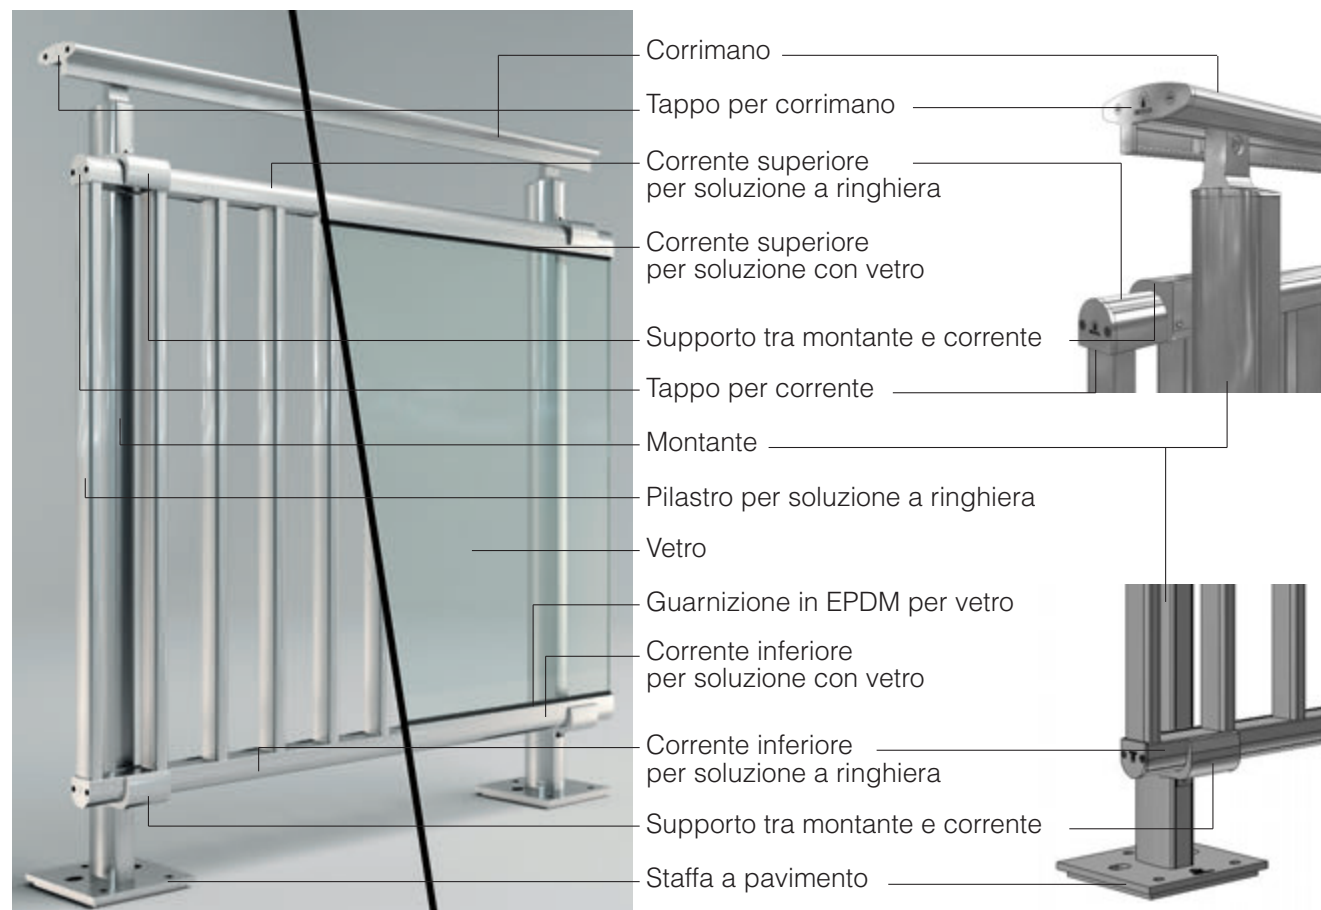

Sistemi per Balconi - Théâtreon

Essenzialità, durata e sicurezza.

Il sistema per Balconi Théâtreon è stato creato per completare la gamma dei serramenti METRA.

Théatron prevede un'ampia scelta di modelli e di soluzioni adattabili alle esigenze del progetto. La scelta dei colori è praticamente illimitata. Il sistema può essere applicato a svariati contesti architettonici (interni ed esterni), come balconi, parapetti, terrazze, corridoi, scale, e così via. In tutti i casi garantisce durata, resistenza e inalterabilità agli agenti atmosferici. Tutti i componenti sono ricavati da profilati di alluminio estruso con un'anodizzazione e una verniciatura perfette, senza nei o sbavature. La vastità della gamma Théâtreon soddisfa le più svariate esigenze estetiche.

Vantaggi

- Inalterabilità e durata nel tempo
- Semplicità di realizzazione, di posa in opera e manutenzione
- Efficacia e sicurezza
- Corrimano con presa facile, gradevole e sicura
- Certificazioni secondo le normative vigenti
- Scelta dei colori illimitata

Tecnologia

Caratteristiche

- Altezza massima del parapetto 1200 mm
- Semplicità nelle lavorazioni dei profilati
- Bloccaggio degli accessori mediante grani ad espansione o viti a contrasto in acciaio inox

Linee con montanti:

- Interasse massimo tra montanti 1800 mm con sovraccarico Hk 100 (1 kN/m) - Uso privato
- Interasse massimo tra montanti 950 mm con sovraccarico Hk 200 (2 kN/m) - Uso pubblico
- Possibilità di ancoraggio su piani e su rampe scale grazie all'utilizzo di staffe per il fissaggio superiore o frontale al solaio

Linea Glass:

- Modulo vetro max 3000 mm
- Composizione vetro per sovraccarico Hk 100 e Hk 200
- Ancoraggio su piani e su rampe scale grazie all'utilizzo delle possibilità di fissaggio superiore o frontale al solaio
- Certificati di conformità e di collaudo.
- Ente certificante: Istituto Giordano S.p.A.
- Resistenza all'urto secondo norma UNI EN 14019:2004.

Applicazioni

- Balconi
- Terrazze
- Scale o rampe sia in ambienti esterni che in ambienti interni, pubblici o privati