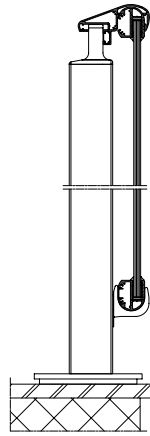

Linee estetiche

Glass

Firenze

Pisa

Venezia