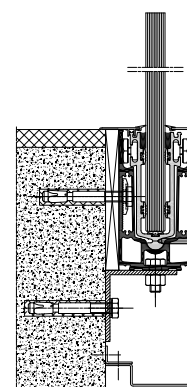

## Staffe

Staffa per fissaggio frontale

Staffa per fissaggio a pavimento

Le staffe di fissaggio, frontale e a pavimento, sono realizzate in lega altamente resistente e consentono di adeguare il numero di viti all'utilizzo ed al carico di progetto.

## Collegamenti alla muratura Linea Glass

Soluzione con fissaggio a pavimento

Soluzione con fissaggio a muro

Soluzione con fissaggio a pavimento/muro