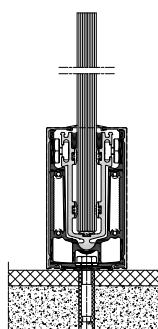

## Staffe

Staffa per fissaggio frontale

Staffa per fissaggio a pavimento

Le staffe di fissaggio, frontale e a pavimento, sono realizzate in lega altamente resistente e consentono di adeguare il numero di viti all'utilizzo ed al carico di progetto.

## Collegamenti alla muratura Linea Glass

Soluzione con fissaggio a pavimento

Soluzione con fissaggio a muro

Soluzione con fissaggio a pavimento/muro