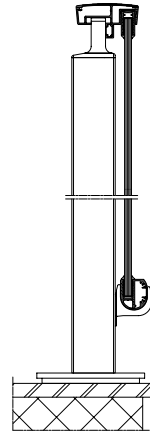

Linee estetiche

Glass

Firenze

Pisa

Venezia