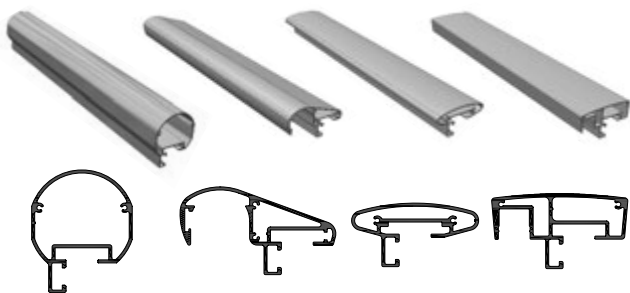

Corrimano

Il sistema è corredato da 4 modelli di corrimano che offrono una presa facile, gradevole e sicura, con possibilità di applicazione nei diversi modelli.

Accessori per la regolazione degli angoli

Particolari accessori di collegamento tra i correnti e corrimano permettono di realizzare tutte le angolazioni richieste dal progetto.

Qualità METRA

Utilizzare prodotti ed accessori a marchio METRA ti dà la sicurezza di usare materiali che mantengono ottime prestazioni e durata nel tempo. I sistemi METRA sono stati certificati presso i più importanti laboratori prove europei, ottenendo risultati ai massimi livelli prestazionali.

Per essere sicuro, scegli profilati originali, facilmente riconoscibili dal marchio M presente nella parte interna del serramento e su ogni accessorio.

Ricordati che l'accessorio è parte integrante del sistema e solo con gli accessori originali METRA puoi ottenere elevate prestazioni.

METRA è inoltre tra le prime aziende italiane ad aver ottenuto il marchio di fabbrica sui propri prodotti per favorirne la riconoscibilità a tutela del consumatore.

La qualità dei sistemi METRA è assicurata inoltre, anche dai processi produttivi certificati a "marchio europeo" e dal sistema di qualità aziendale certificato dal RINA in base alle norme ISO 9001:2008.