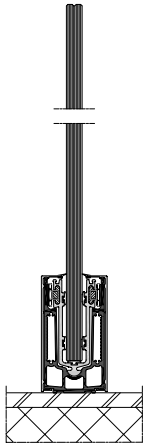

Linee estetiche

Glass

Firenze

Pisa

Venezia