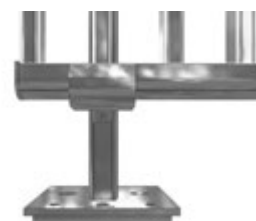

## Forme e adattabilità

Le diverse forme e tipologie di tamponamenti, profilati e accessori rispondono alle varie esigenze architettoniche e consentono con grande facilità la perfetta realizzazione e installazione di parapetti in piano o in rampa di qualunque tipologia e forma, anche la più complessa.

## Staffe

Staffa per fissaggio frontale

Staffa per fissaggio a pavimento

Le staffe di fissaggio, frontale e a pavimento, sono realizzate in lega altamente resistente e consentono di adeguare il numero di viti all'utilizzo ed al carico di progetto.